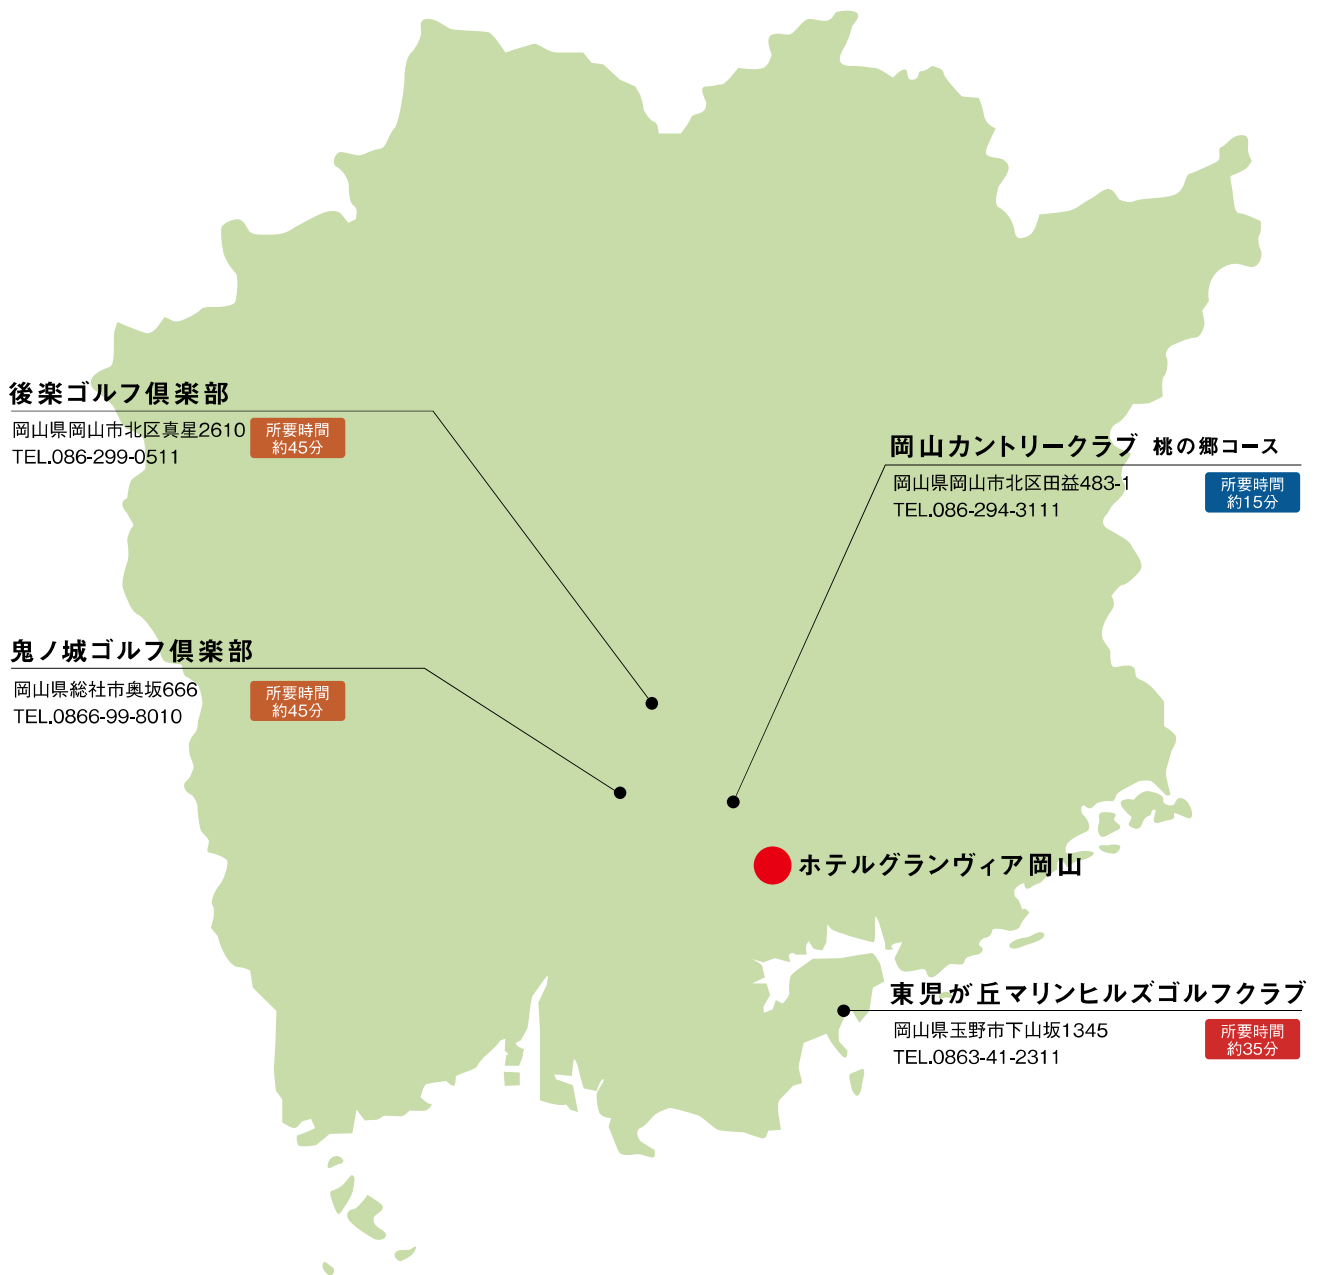

### 岡山カントリークラブ 桃の郷 コース

岡山駅から車で15分、岡山市内が望める閑静な小高い丘陵地のコース。コースレイアウトは戦略性に富んだ18ホールです。

予約取消料金 について		不泊	当日(18時まで)	前日	9日前
		一般(14名様まで)	100%	80%	20%
	団体(15名様以上)	100%	80%	20%	10%

**朝食** ■19F ダイニング&バー「アプローズ」和洋ブッフェ / 6:30～  
 ※予約状況により宴会場朝食または1階喫茶店「ルミエール」コンチネンタルブレックファストのご案内をさせていただきます。

ご予約・お問い合わせは ☎086-233-3444 (宿泊予約)

ホテルグランヴィア岡山

〒700-8515 岡山市北区駅元町1-5  
 TEL 0570-04-8080 (ナビダイヤル)  
<https://www.granvia-oka.co.jp/>

# GOLF CLUB MAP

ホテルグランヴィア岡山 ゴルフプラン  
提携ゴルフクラブマップ

※所要時間は、ホテルグランヴィア岡山からゴルフ場までの目安です。  
時間は交通事情により変わります。

ホテルグランヴィア岡山

〒700-8515 岡山市北区駅元町 1-5 TEL 0570-04-8080 (ナビダイヤル)  
<https://www.granvia-oka.co.jp/>