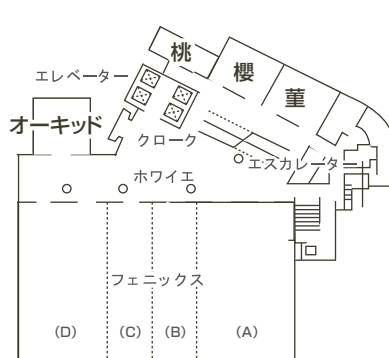

会場の大きさや雰囲気多彩にしつらえた7つの小宴会場。

親しいお仲間の心あたたまるパーティやお食事会、会議、講演会など、それぞれのプランに応じてご自由にお選びいただけます。

トパーズ  
会議スタイル(30名様)

ルビー  
正餐スタイル(30名様)

エメラルド  
会食スタイル(20名様)

概要

宴会場		全室	面積		人数			
			坪	㎡	正餐	立食	スクール	シアター
小宴会場	3F エメラルド	全室	13	43	20	-	-	-
	3F ルビー	全室	20	67	30	30	30	40
	3F トパーズ	全室	20	67	30	30	30	40
	4F 桃	全室	13	43	20	-	-	-
	4F 櫻	全室	20	67	30	30	30	40
	4F 萇	全室	20	67	30	30	30	40
	4F オーキッド	全室	22	72	30	30	30	40