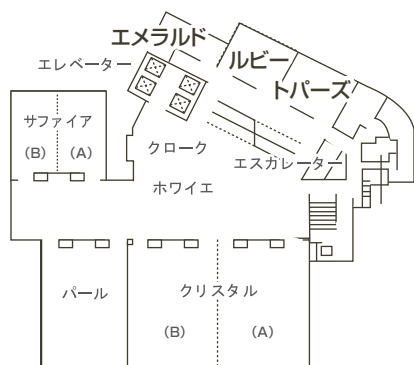

会場の大きさや雰囲気多彩にしつらえた7つの小宴会場。

親しいお仲間の心あたたまるパーティやお食事会、会議、講演会など、それぞれのプランに応じてご自由にお選びいただけます。

トパーズ  
会議スタイル(30名様)

ルビー  
正餐スタイル(30名様)

エメラルド  
会食スタイル(20名様)

概要

宴会場		全室	面積		人数			
			坪	㎡	正餐	立食	スクール	シアター
小宴会場	3F エメラルド	全室	13	43	20	-	-	-
	3F ルビー	全室	20	67	30	30	30	40
	3F トパーズ	全室	20	67	30	30	30	40
	4F 桃	全室	13	43	20	-	-	-
	4F 櫻	全室	20	67	30	30	30	40
	4F 萇	全室	20	67	30	30	30	40
	4F オーキッド	全室	22	72	30	30	30	40